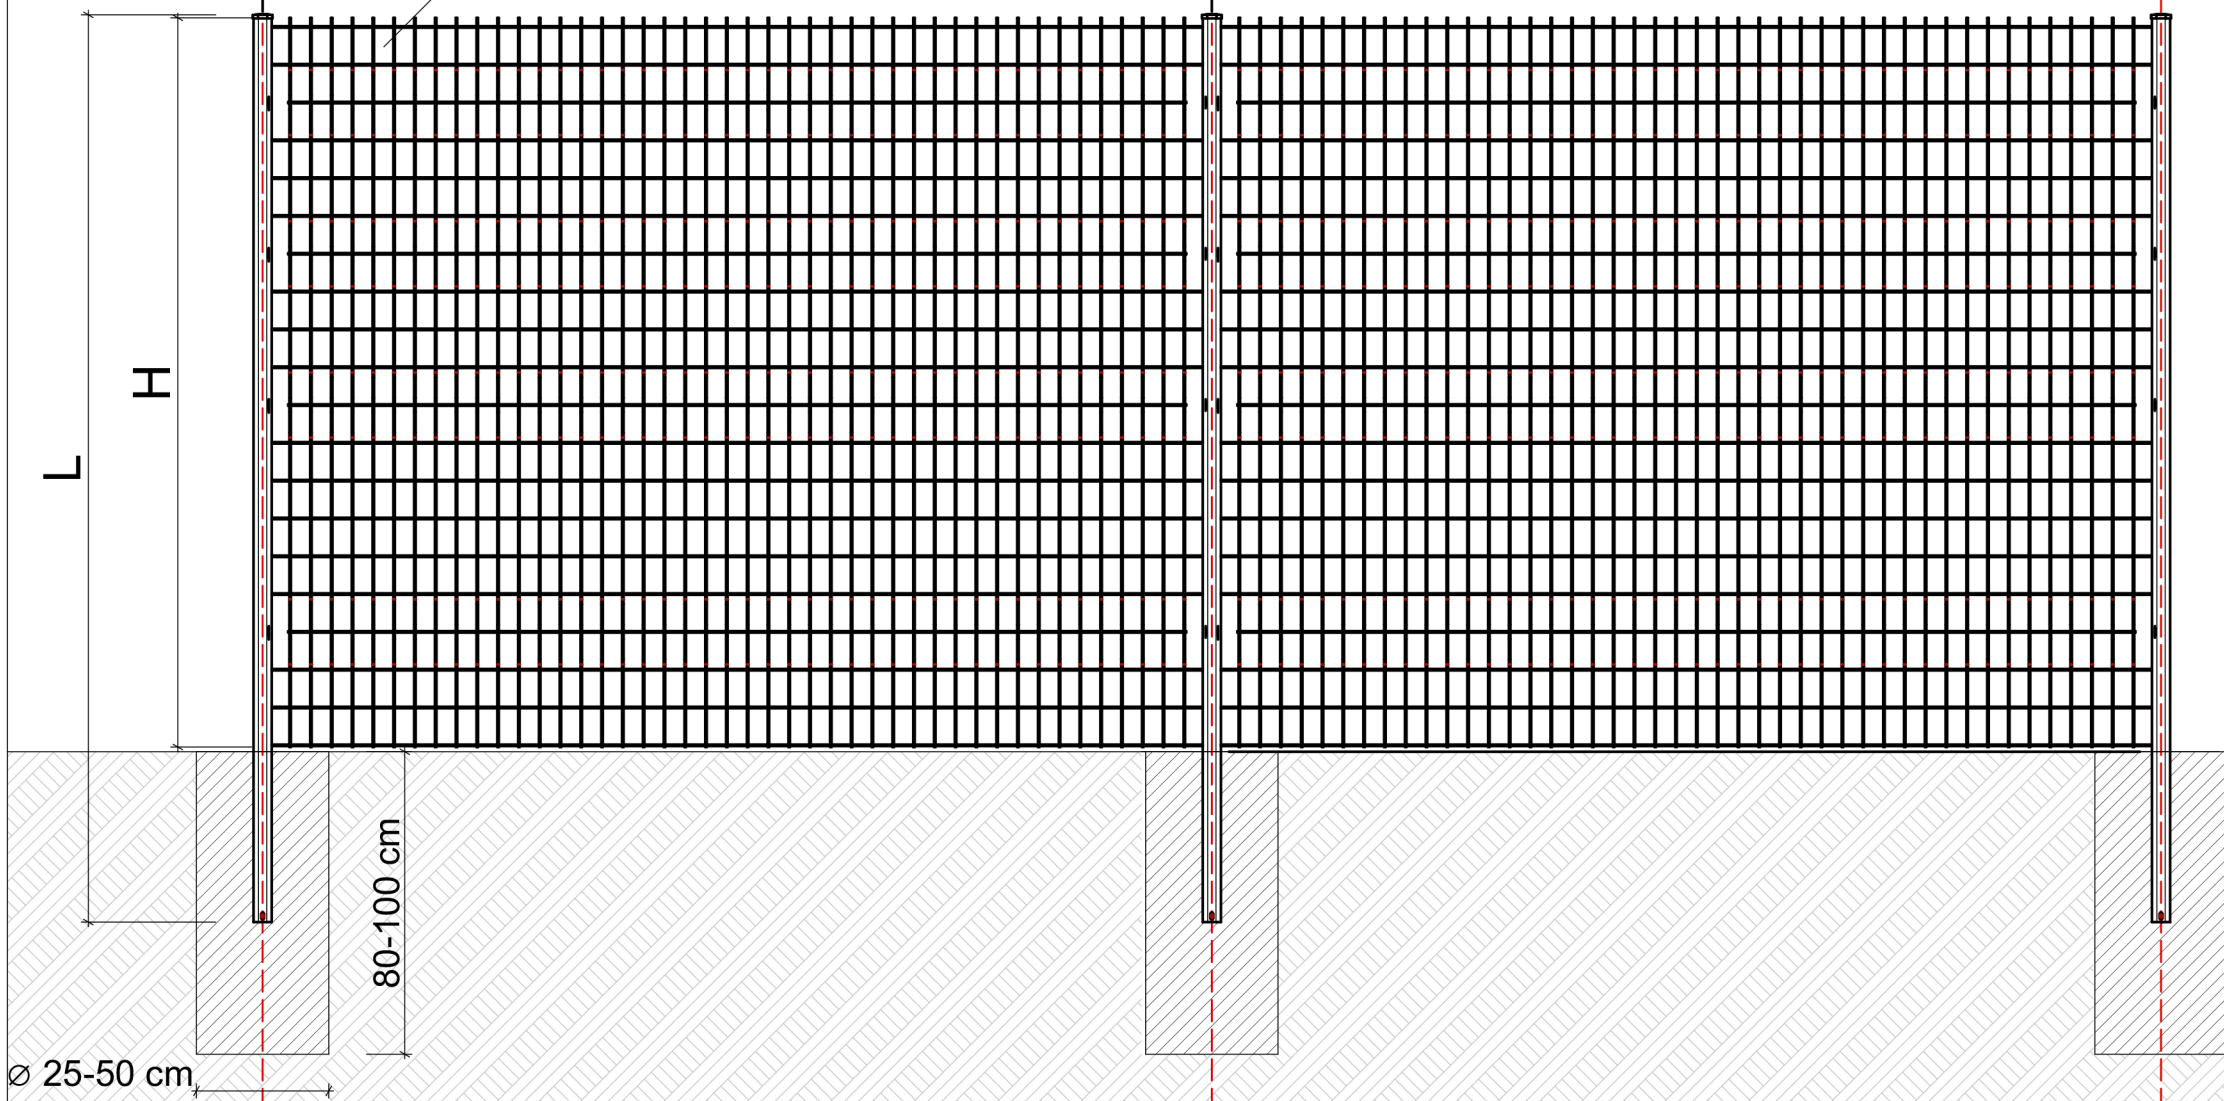

Vedere frontală

scara 1:20

2,510

2,510

50 x 100 mm

Vedere de sus

scara 1:20

H-Înălțime panou (mm)	L-Lungime stâlp (mm)
600	900
1000	1400
1200	1600
1500	2000
1700	2200
1900	2400

Grosime nominală sârmă:
4mm

Ochiuri: 50x100mm

Protecție anticorozivă:
zincat+plastifiat

Culori standard:

- verde RAL6005
- albastru ultramarin RAL5002
- antracit RAL7016
- gri RAL7035
- gri RAL8019
- negru RAL9005
- alb RAL9010

Panourile se pot comanda în orice culoare RAL.

**Sistem de gard cu panouri bordurate DIRICKX AXIS S
+ stâlpi AXOR**

DIRICKX GROUPE

AC AUTONOM
CONSTRUCT
www.autonomconstruct.ro