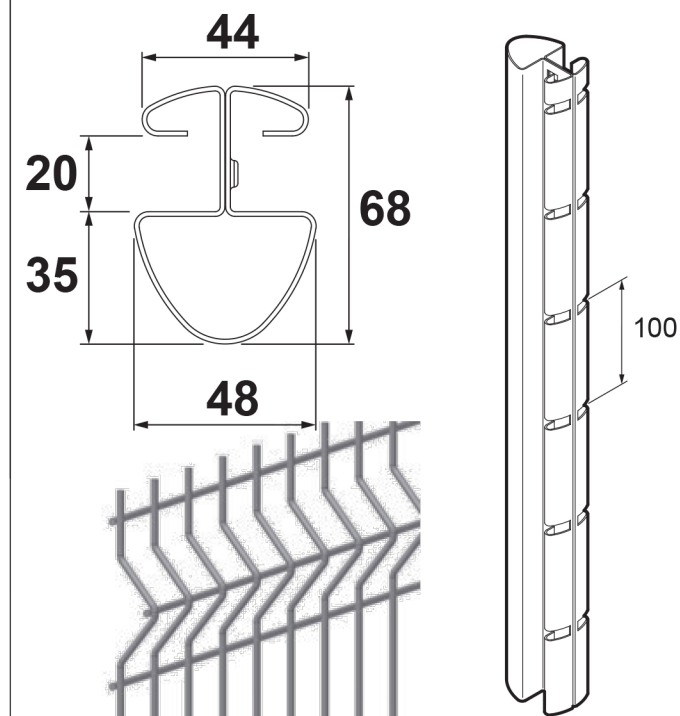

Vedere frontală

scara 1:20

2,510

2,510

50 x 100 mm

Vedere de sus

scara 1:20

H-Înălțime panou (mm)	L-Lungime stâlp (mm)
600	900
1000	1400
1200	1600
1500	2000
1700	2200
1900	2400

Grosime nominală sârmă:
4mm

Ochiuri: 50x100mm

Protecție anticorozivă:
zincat+plastifiat

Culori standard:

- verde RAL6005
- albastru ultramarin RAL5002
- antracit RAL7016
- gri RAL7035
- gri RAL8019
- negru RAL9005
- alb RAL9010